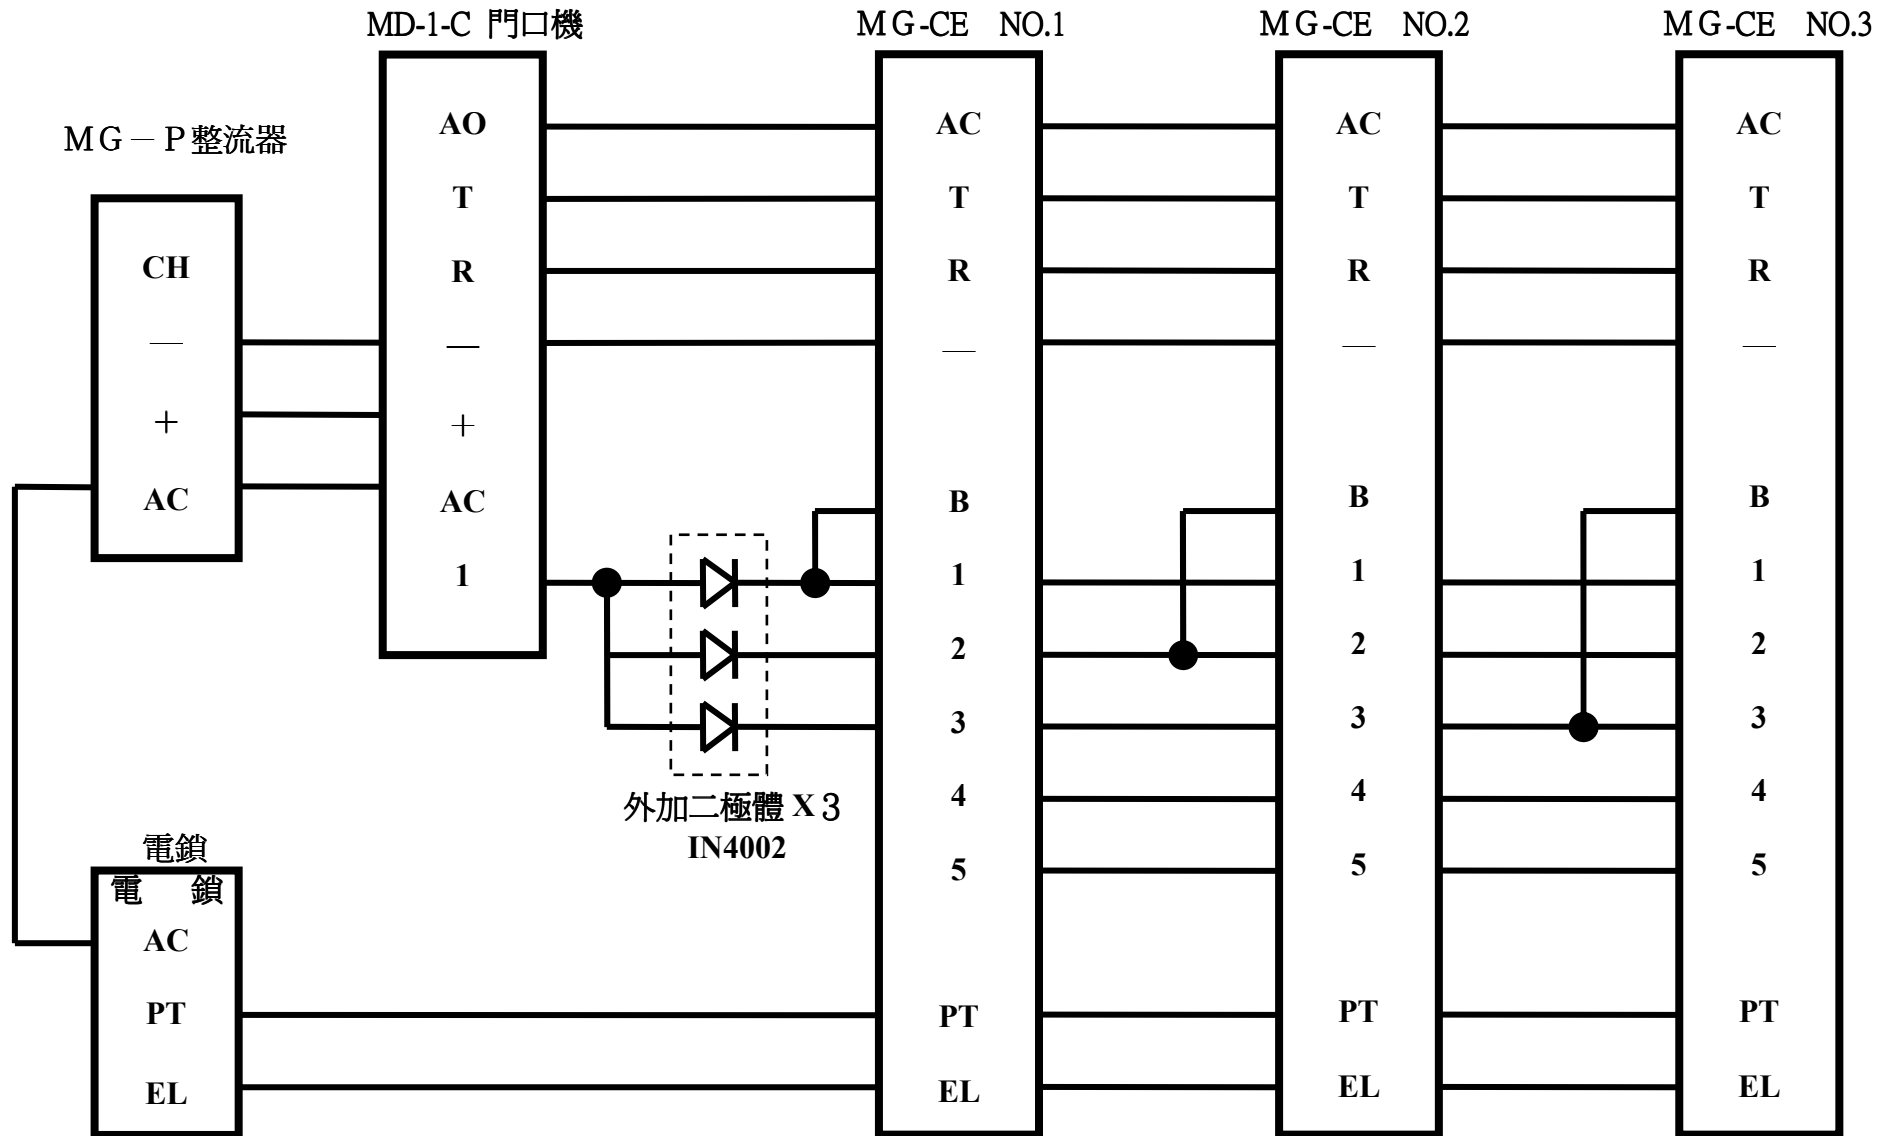

MG - C E 戶戶式(1 戶門口透天)對講機配接圖

門口機按樓號室內對講機響鈴，對講機拿起聽筒與門口機通話，通話完掛回聽筒待機。

室內與室內對講，對講機拿起聽筒按號碼室內對講機響鈴，拿起聽筒與室內對講機通話完掛回聽筒待機。

因電流限制與線徑規格線路長短不同，同時振鈴最多2~3台對講機為限，建議電源使用 MG-PL(1A) 整流器。

整流器電壓：AC110V/AC24V · DC12V 門口機：長 264mm 寬 164mm 高 45mm 對講機：長 215mm 寬 95mm 高 80mm